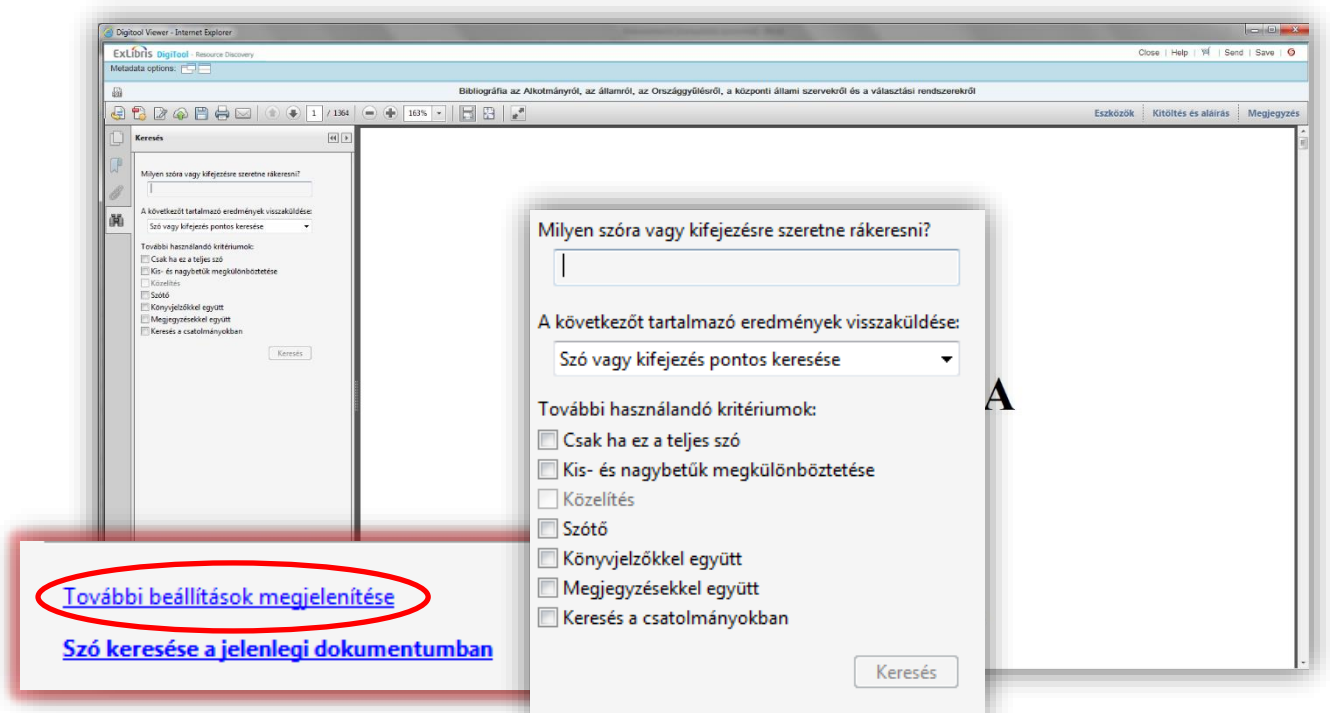

PDF kereső és könyvjelző funkciók használata

Internet Explorer

PDF-dokumentum megjelenítése:

KERESÉS OPCIÓ

Keresés teljes szövegben:

Részletes keresés:

KÖNYVJELZŐK (TARTALOMJEGYZÉK) HASZNÁLATA

Bélyegképek megjelenítése (ki-be kapcsolás):