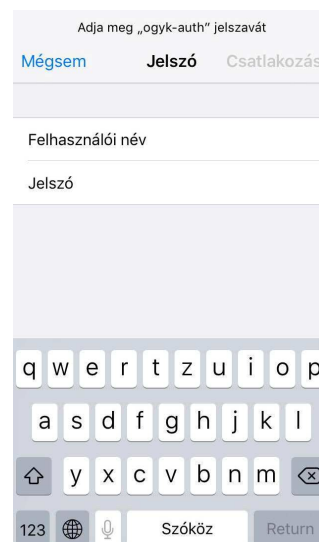

1. lépés

- Kérjük engedélyezze készülékén a Wi-Fi kapcsolatokat.

2. lépés

- Az elérhető vezeték nélküli hálózatok közül válassza az **ogyk-auth** Wi-Fi hálózatot

3. lépés

- Bejelentkezés:
 - Felhasználói név: **olvasójegy / parlamenti belépőkártya száma**
 - Jelszó: **az aktuális jelszava**